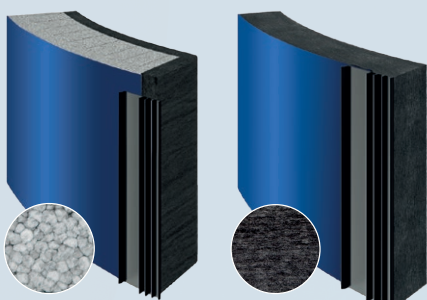

Snímatelná izolace

Neodul PS
100 – 300 litrů
barva modrá

Symbio PS
100 – 10 000 litrů
barva modrá

Způsoby provedení

stojaté

závěsné

ležaté

✓ Variabilita

Možnost přizpůsobení zásobníků dle Vaší technické dokumentace. Volba objemů, rozměrů, dimenze hrdel a jejich umístění, volba technických parametrů pro ohřev.

✓ Kvalitní materiál

Materiál nádrže je z nerezové oceli DIN 1.4541 (1.4404, 1.4571). Izolace splňující energetické požadavky.